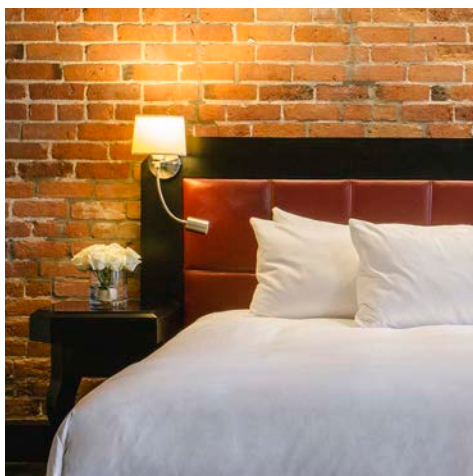

HÔTEL PLACE D'ARMES