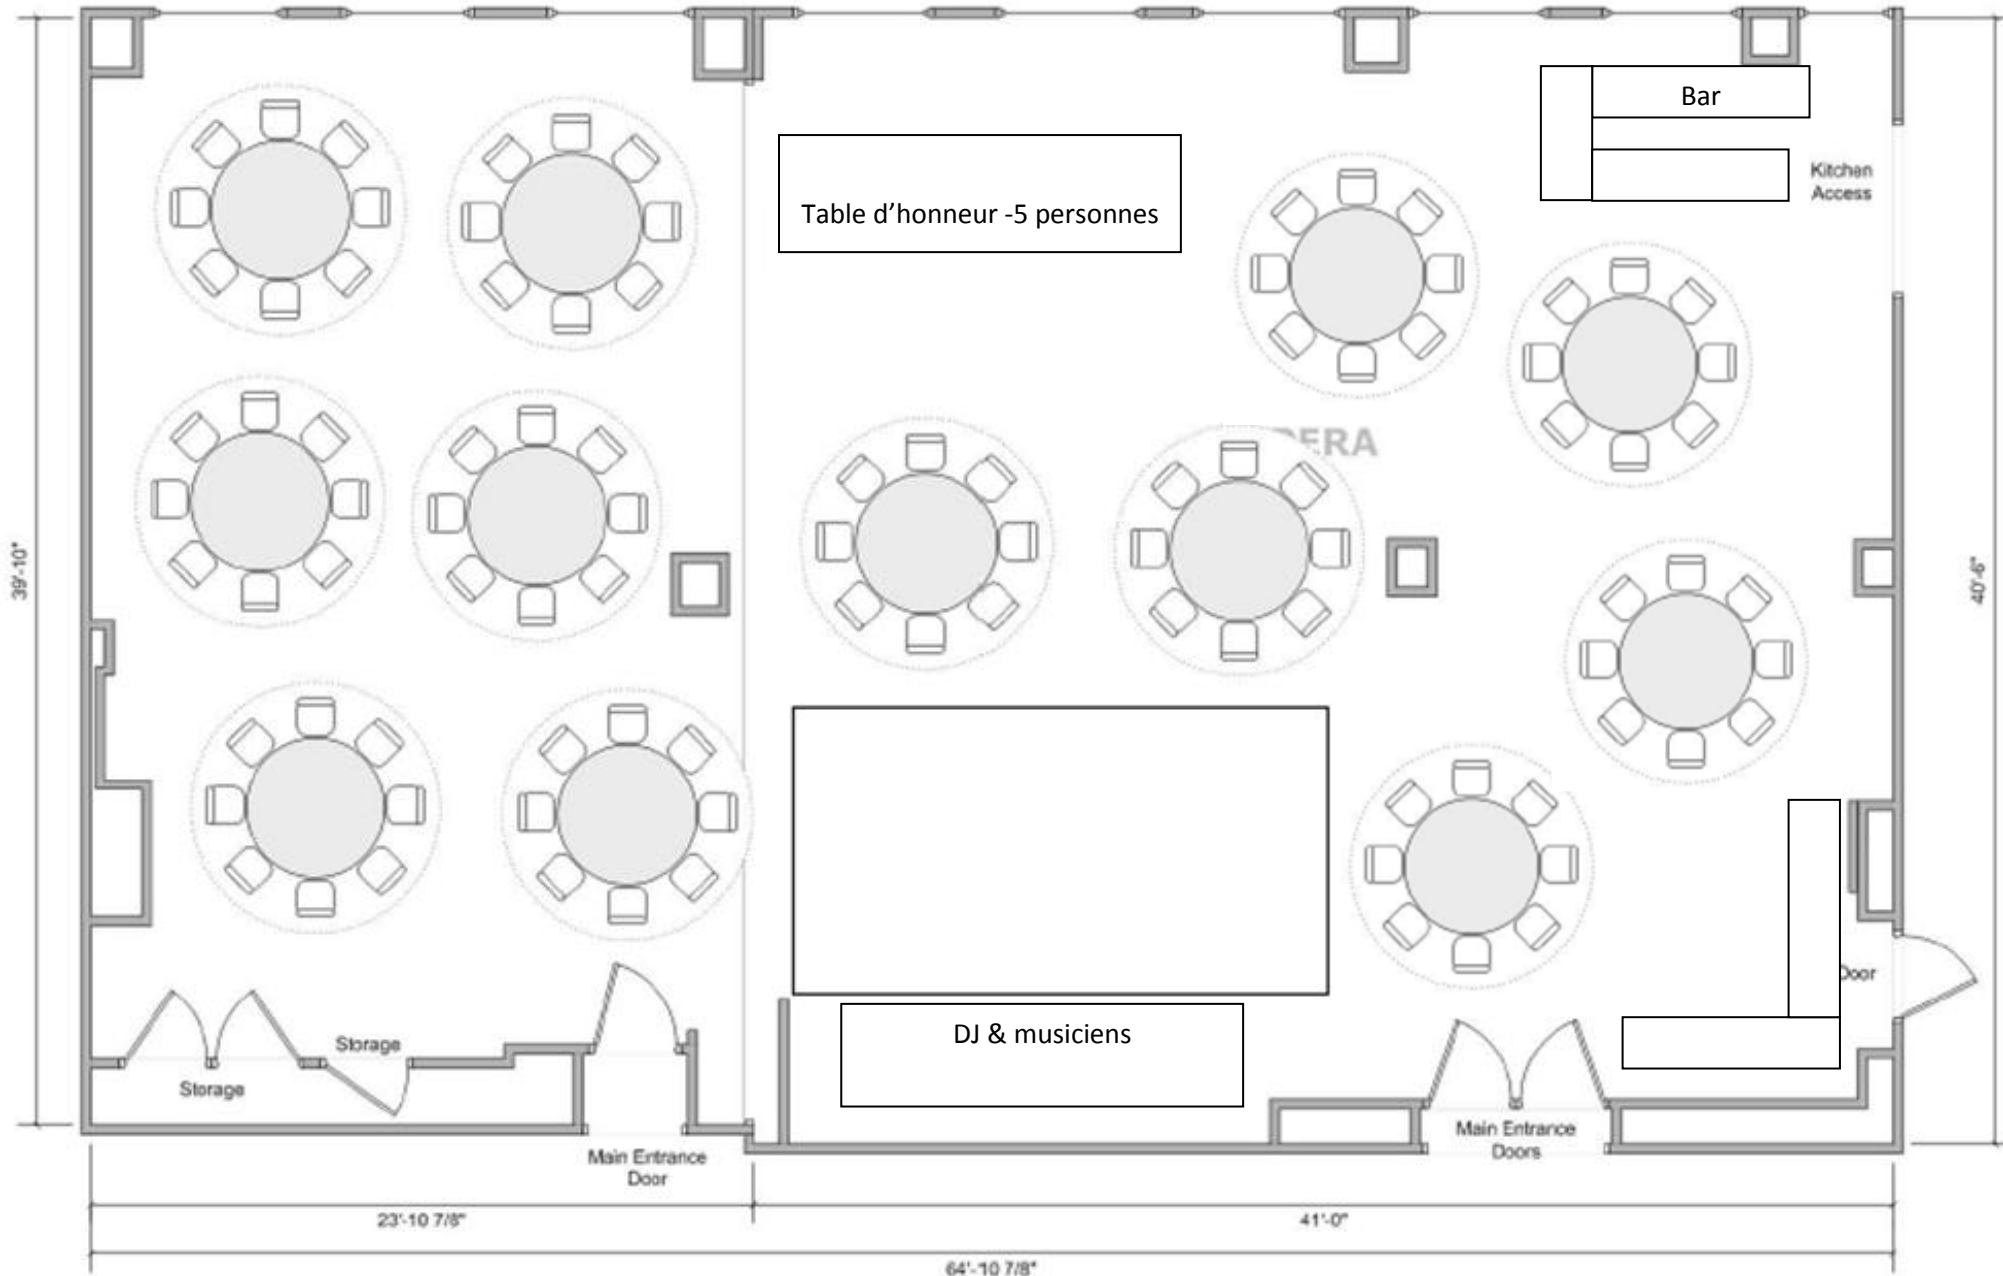

Salle Opéra AB – 100 personnes

Salle Opéra AB – 100 personnes