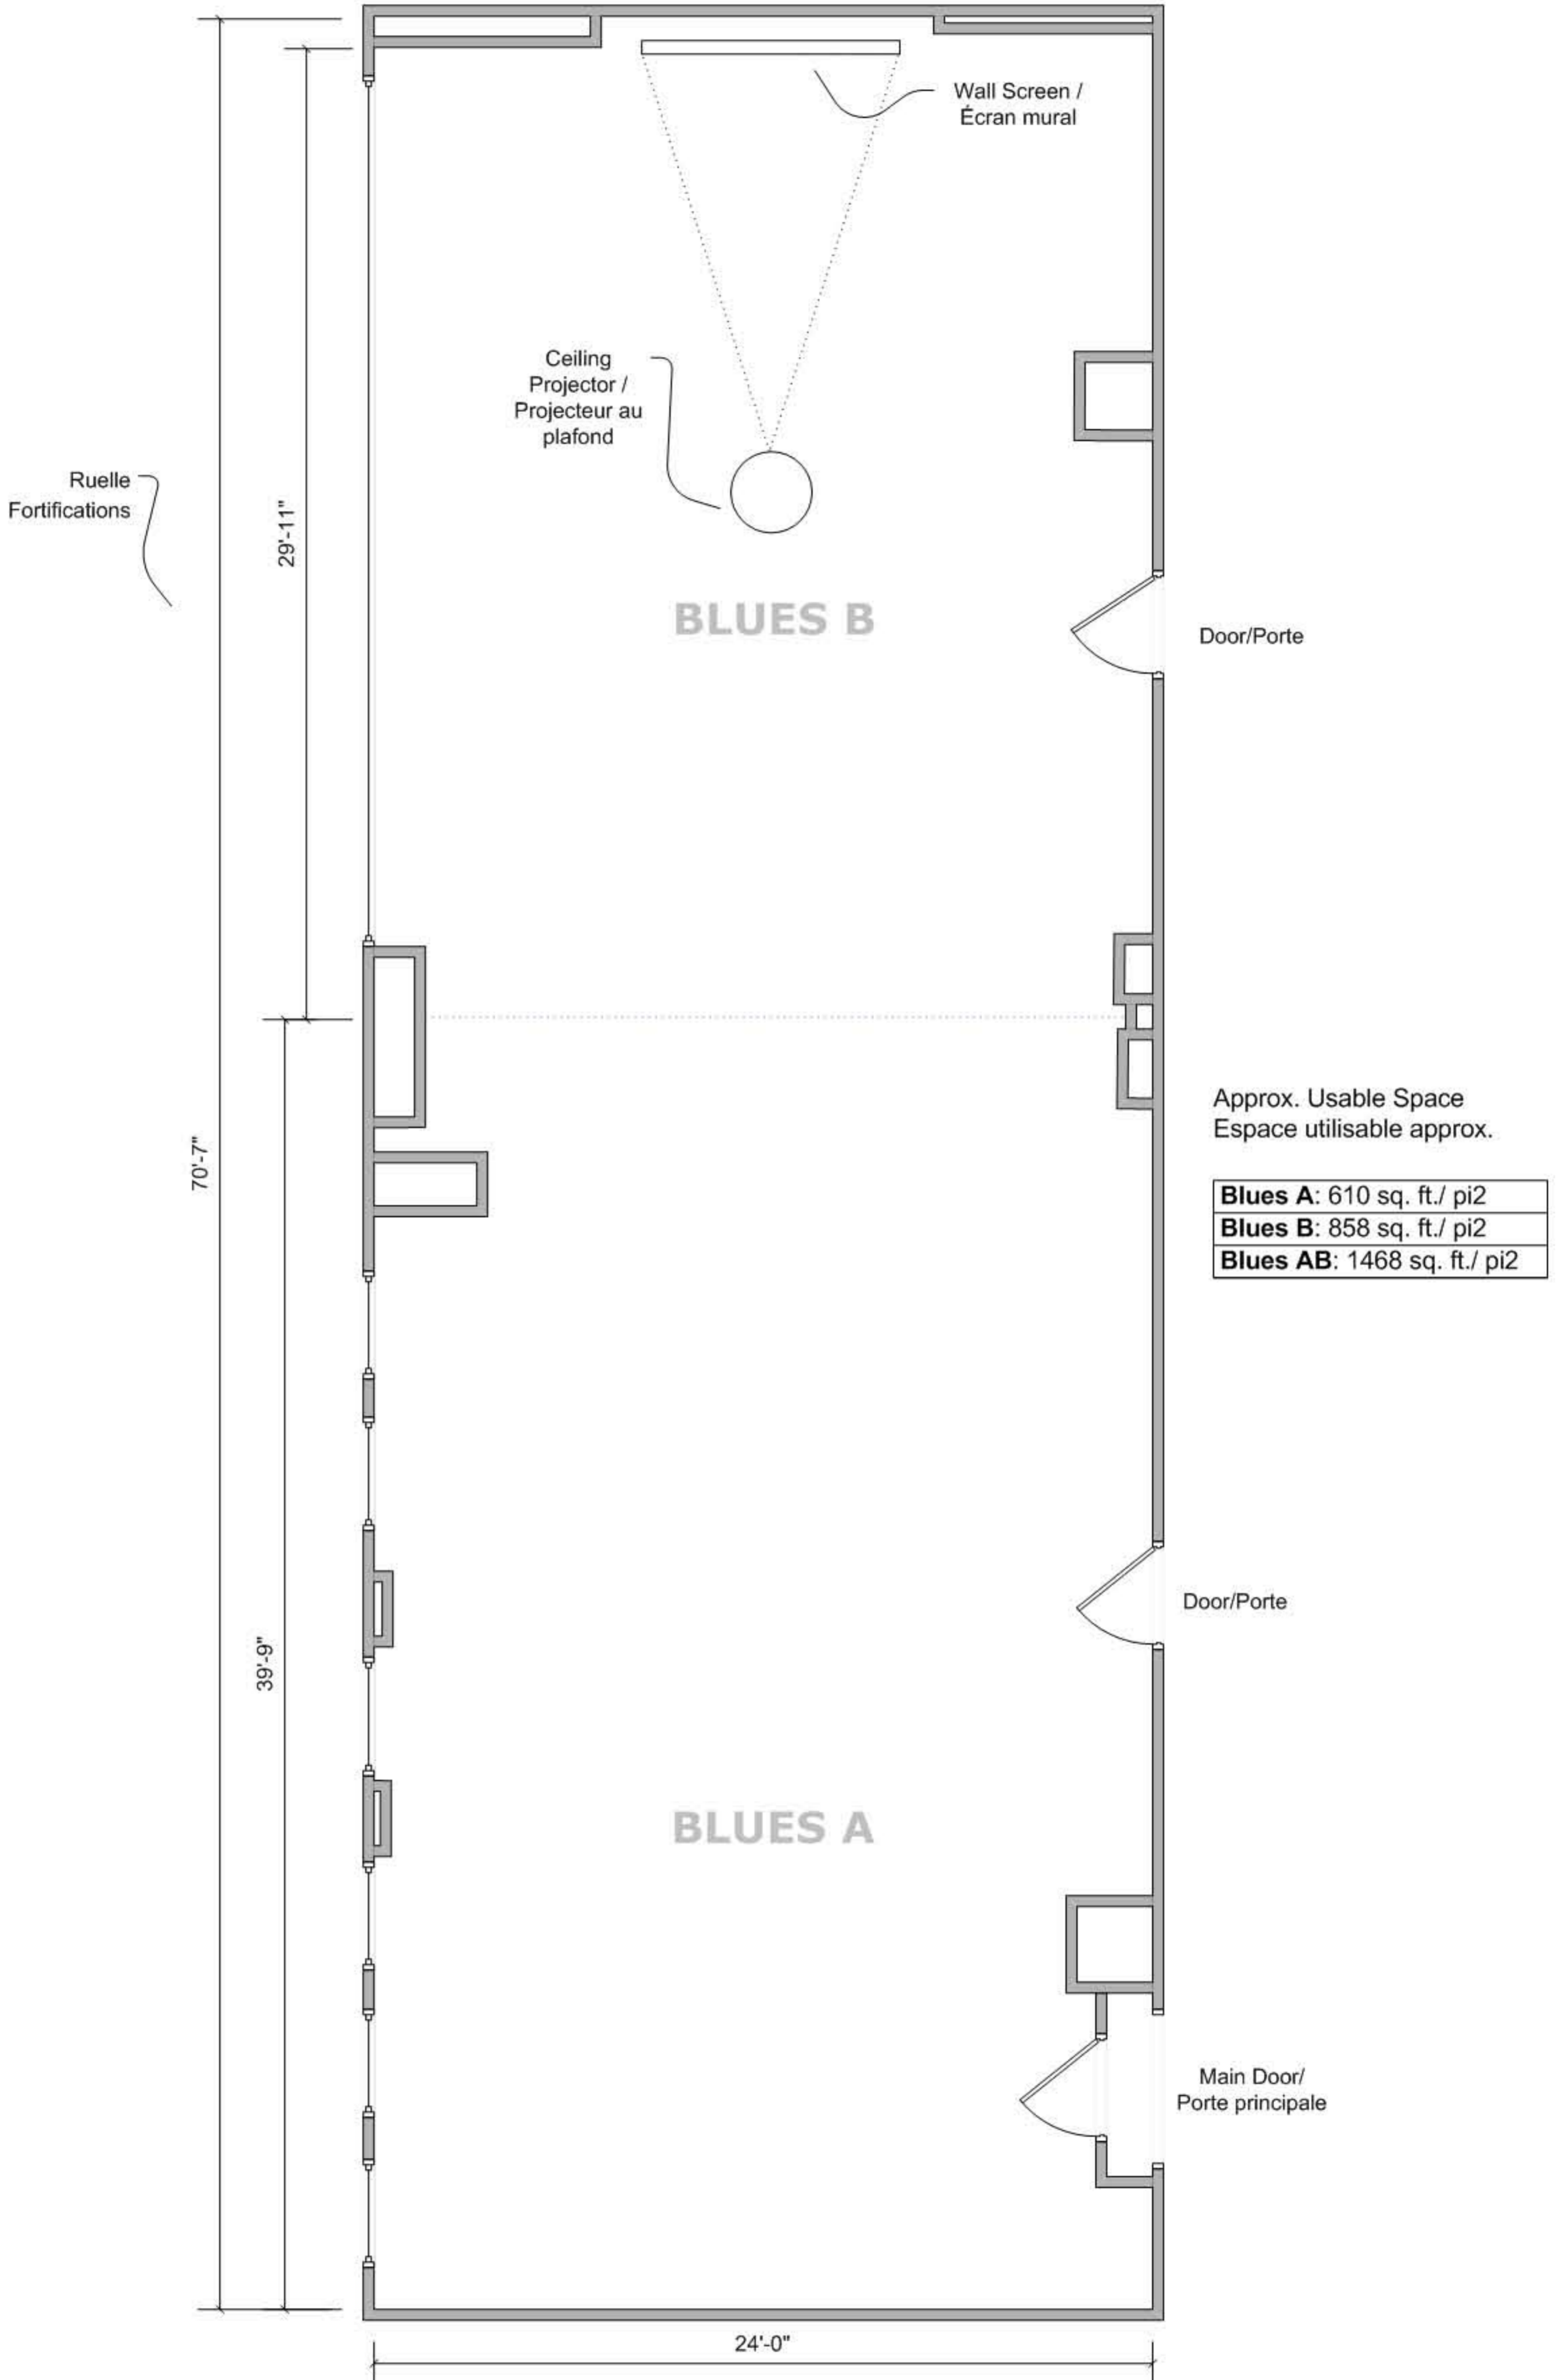

# Hotel Place D'Armes – Salon Blues Information/Informations

Approx. Usable Space  
Espace utilisable approx.

<b>Blues A:</b> 610 sq. ft./ pi2
<b>Blues B:</b> 858 sq. ft./ pi2
<b>Blues AB:</b> 1468 sq. ft./ pi2